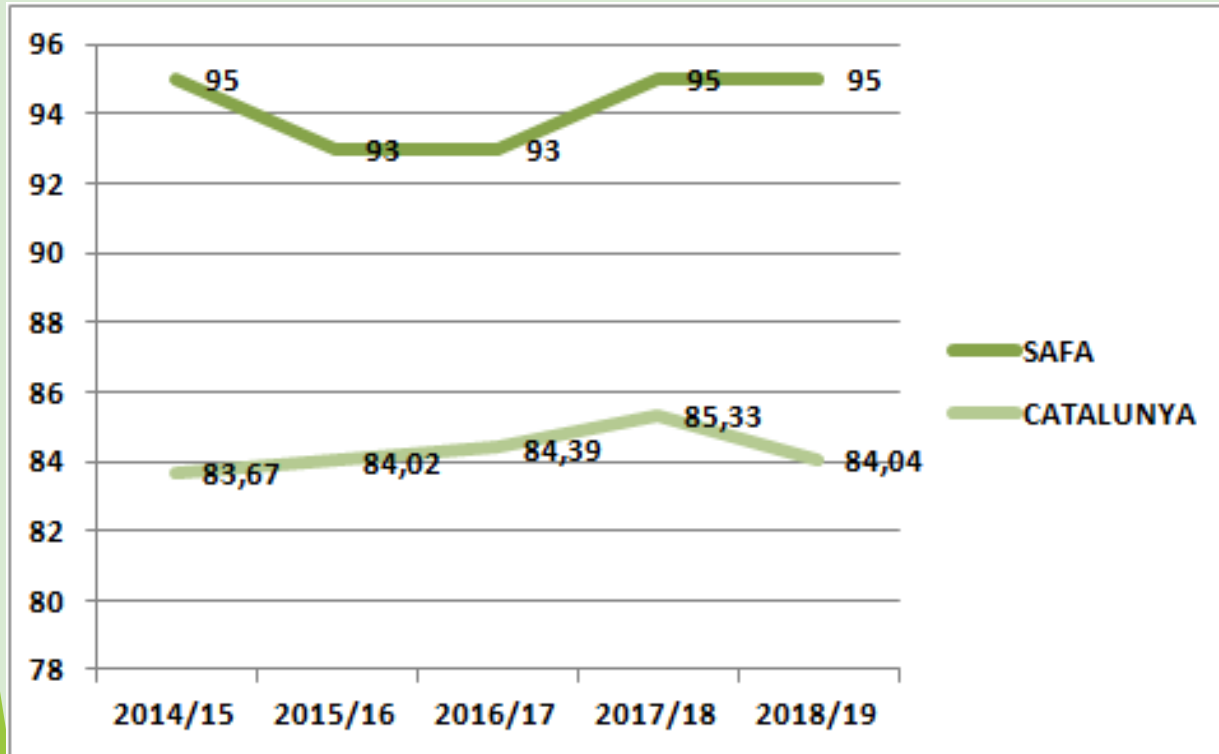

# ESTADÍSTIQUES APROVATS BATXILLERAT 2015-2019

**≈5% fracàs escolar**

# RESULTATS SELECTIVITAT 2020

**100 %** aprovats al juny

**Més del 40 %** nota d'accés > 10

**NOTA MITJANA ACCÉS UNIVERSITAT 9,292**