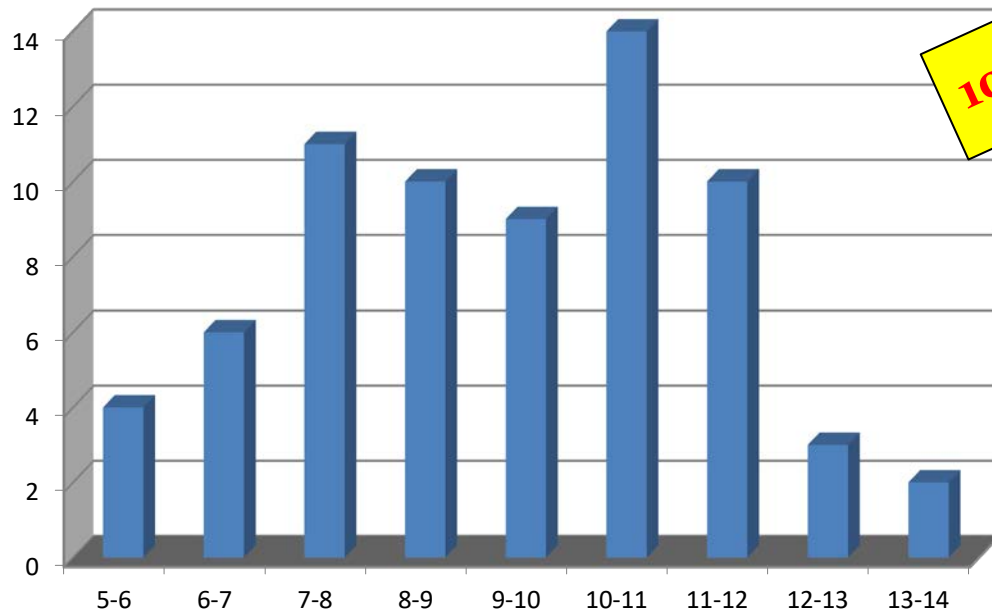

# ESTADÍSTIQUES APROVATS BATXILLERAT 2015-2019

**≈5% fracàs escolar**

# RESULTATS SELECTIVITAT 2020

**100 %** aprovats al juny

**Més del 40 %** nota d'accés > 10

**NOTA MITJANA ACCÉS UNIVERSITAT 9,292**